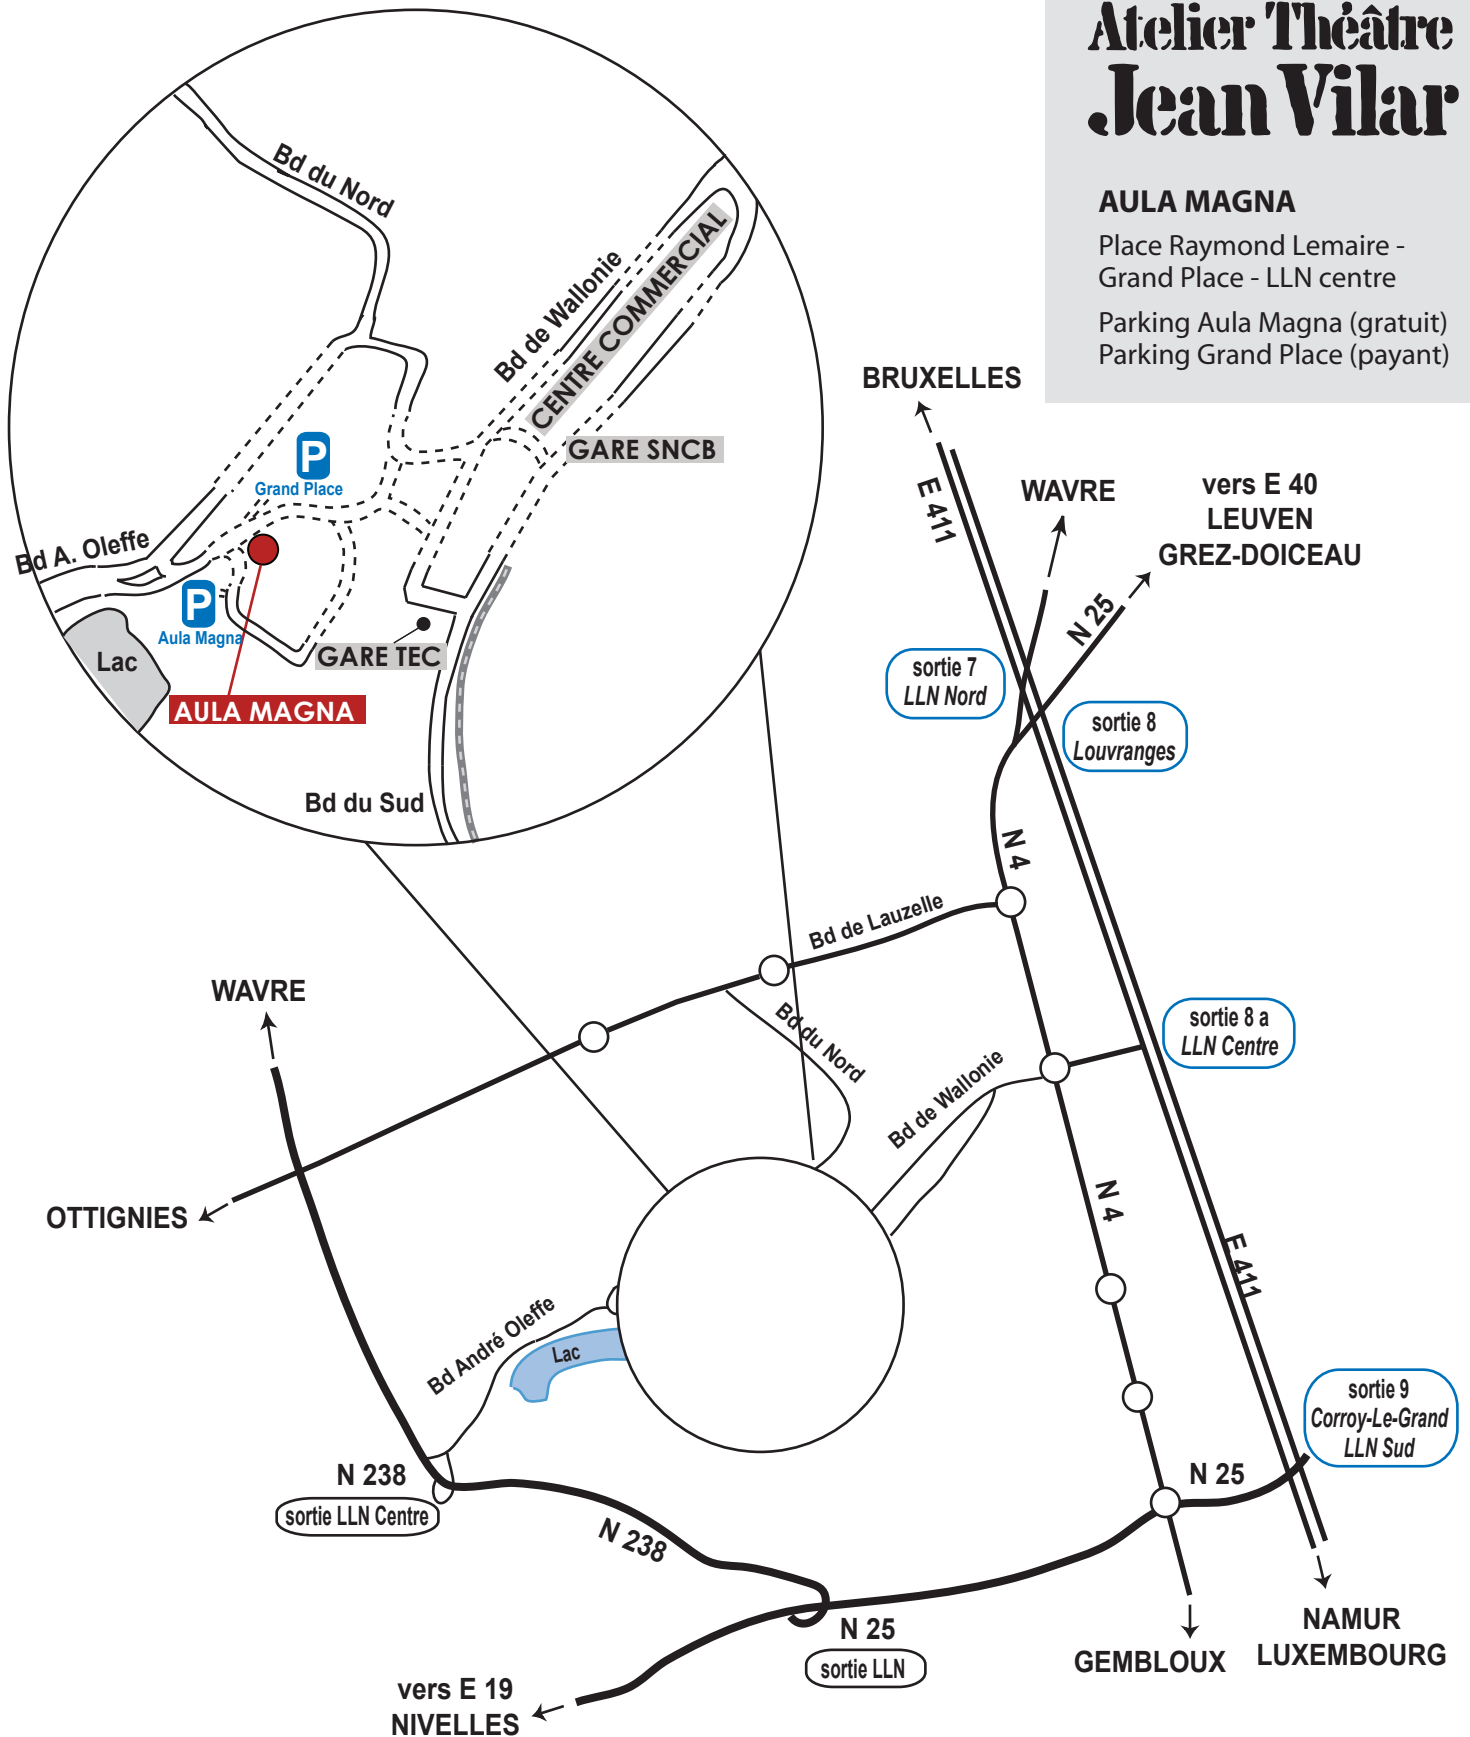

Atelier Théâtre Jean Vilar

AULA MAGNA

Place Raymond Lemaire -
Grand Place - LLN centre

Parking Aula Magna (gratuit)
Parking Grand Place (payant)

Itinéraires :

en venant de Bruxelles, de Namur ou de Liège :

E411, sortie 8A "LLN Centre"
au rond-point : tout droit vers le centre
puis suivre la signalisation "parking Aula Magna"
ou "parking Grand Place"

en venant de Nivelles :

N 25, sortie LLN
puis suivre la N 238, sortie LLN Centre
puis suivre la signalisation "parking Aula Magna"
ou "parking Grand Place"