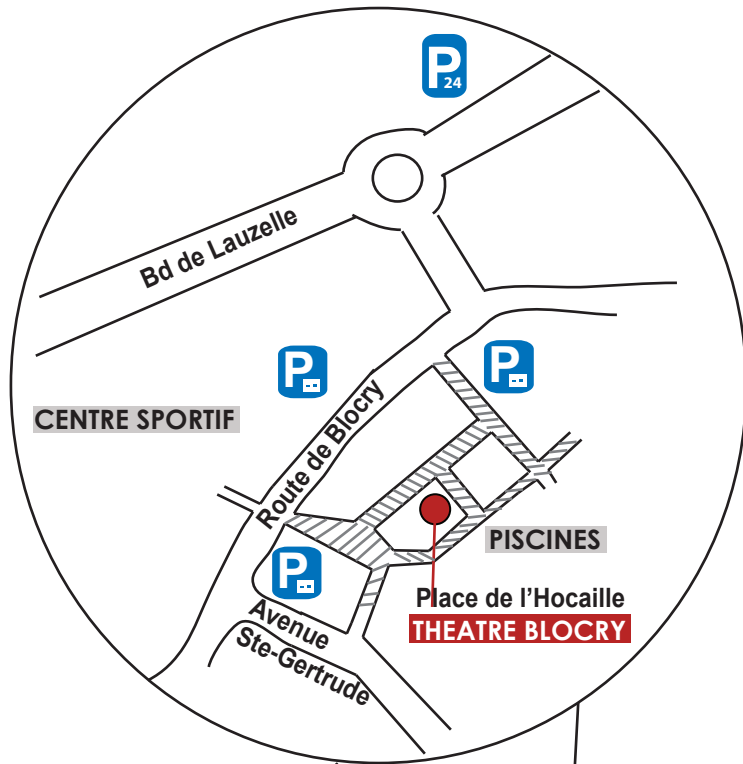

## THÉÂTRE BLOCRY

Place de l'Hocaille - LLN nord

Parking conseillé : Bd de Lauzelle  
ou parking du centre sportif

 zone piétonne

 Parking "malin" gratuit 24h/24

 Parking zone bleue : gratuit le soir dès 19h et le week-end /  
2h gratuites en journée moyennant le disque de stationnement

#### en venant de Bruxelles :

E411, sortie 7, direction LLN  
au 1er rond-point à droite (vers Hocaille)  
puis suivre les indications :  
Théâtre Blocry / centre sportif

#### en venant de Namur ou de Liège :

E411, sortie 8A "LLN centre"  
au premier rond-point à droite  
au 2e rond-point à gauche (vers Hocaille)  
puis suivre les indications :  
Théâtre Blocry / centre sportif

#### en venant de Nivelles :

N 25, sortie LLN  
puis suivre la N 238, sortie LLN Nord  
prendre à droite  
puis suivre les indications :  
Théâtre Blocry / centre sportif