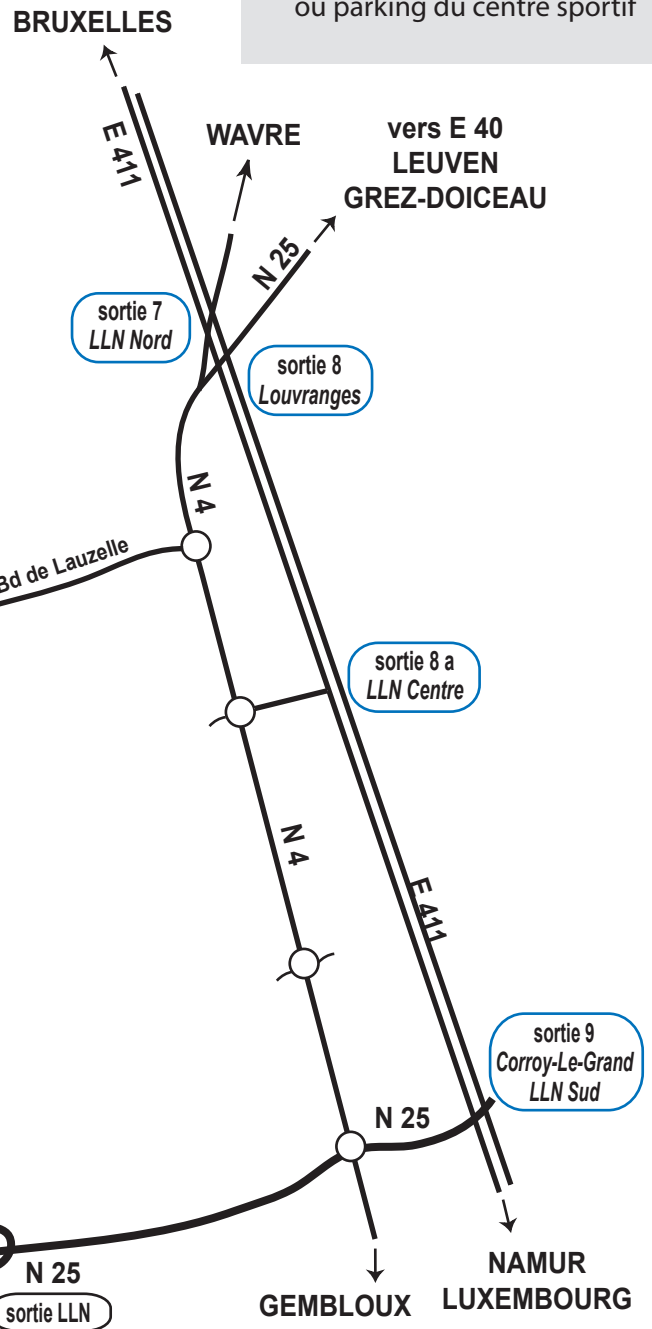

## THÉÂTRE BLOCRY

Place de l'Hocaille - LLN nord

Parking conseillé : Bd de Lauzelle  
ou parking du centre sportif

 zone piétonne

 Parking "malin" gratuit 24h/24

 Parking zone bleue : gratuit le soir dès 19h et le week-end /  
2h gratuites en journée moyennant le disque de stationnement

#### en venant de Bruxelles :

E411, sortie 7, direction LLN  
au 1er rond-point à droite (vers Hocaille)  
puis suivre les indications :  
Théâtre Blocry / centre sportif

#### en venant de Namur ou de Liège :

E411, sortie 8A "LLN centre"  
au premier rond-point à droite  
au 2e rond-point à gauche (vers Hocaille)  
puis suivre les indications :  
Théâtre Blocry / centre sportif

#### en venant de Nivelles :

N 25, sortie LLN  
puis suivre la N 238, sortie LLN Nord  
prendre à droite  
puis suivre les indications :  
Théâtre Blocry / centre sportif