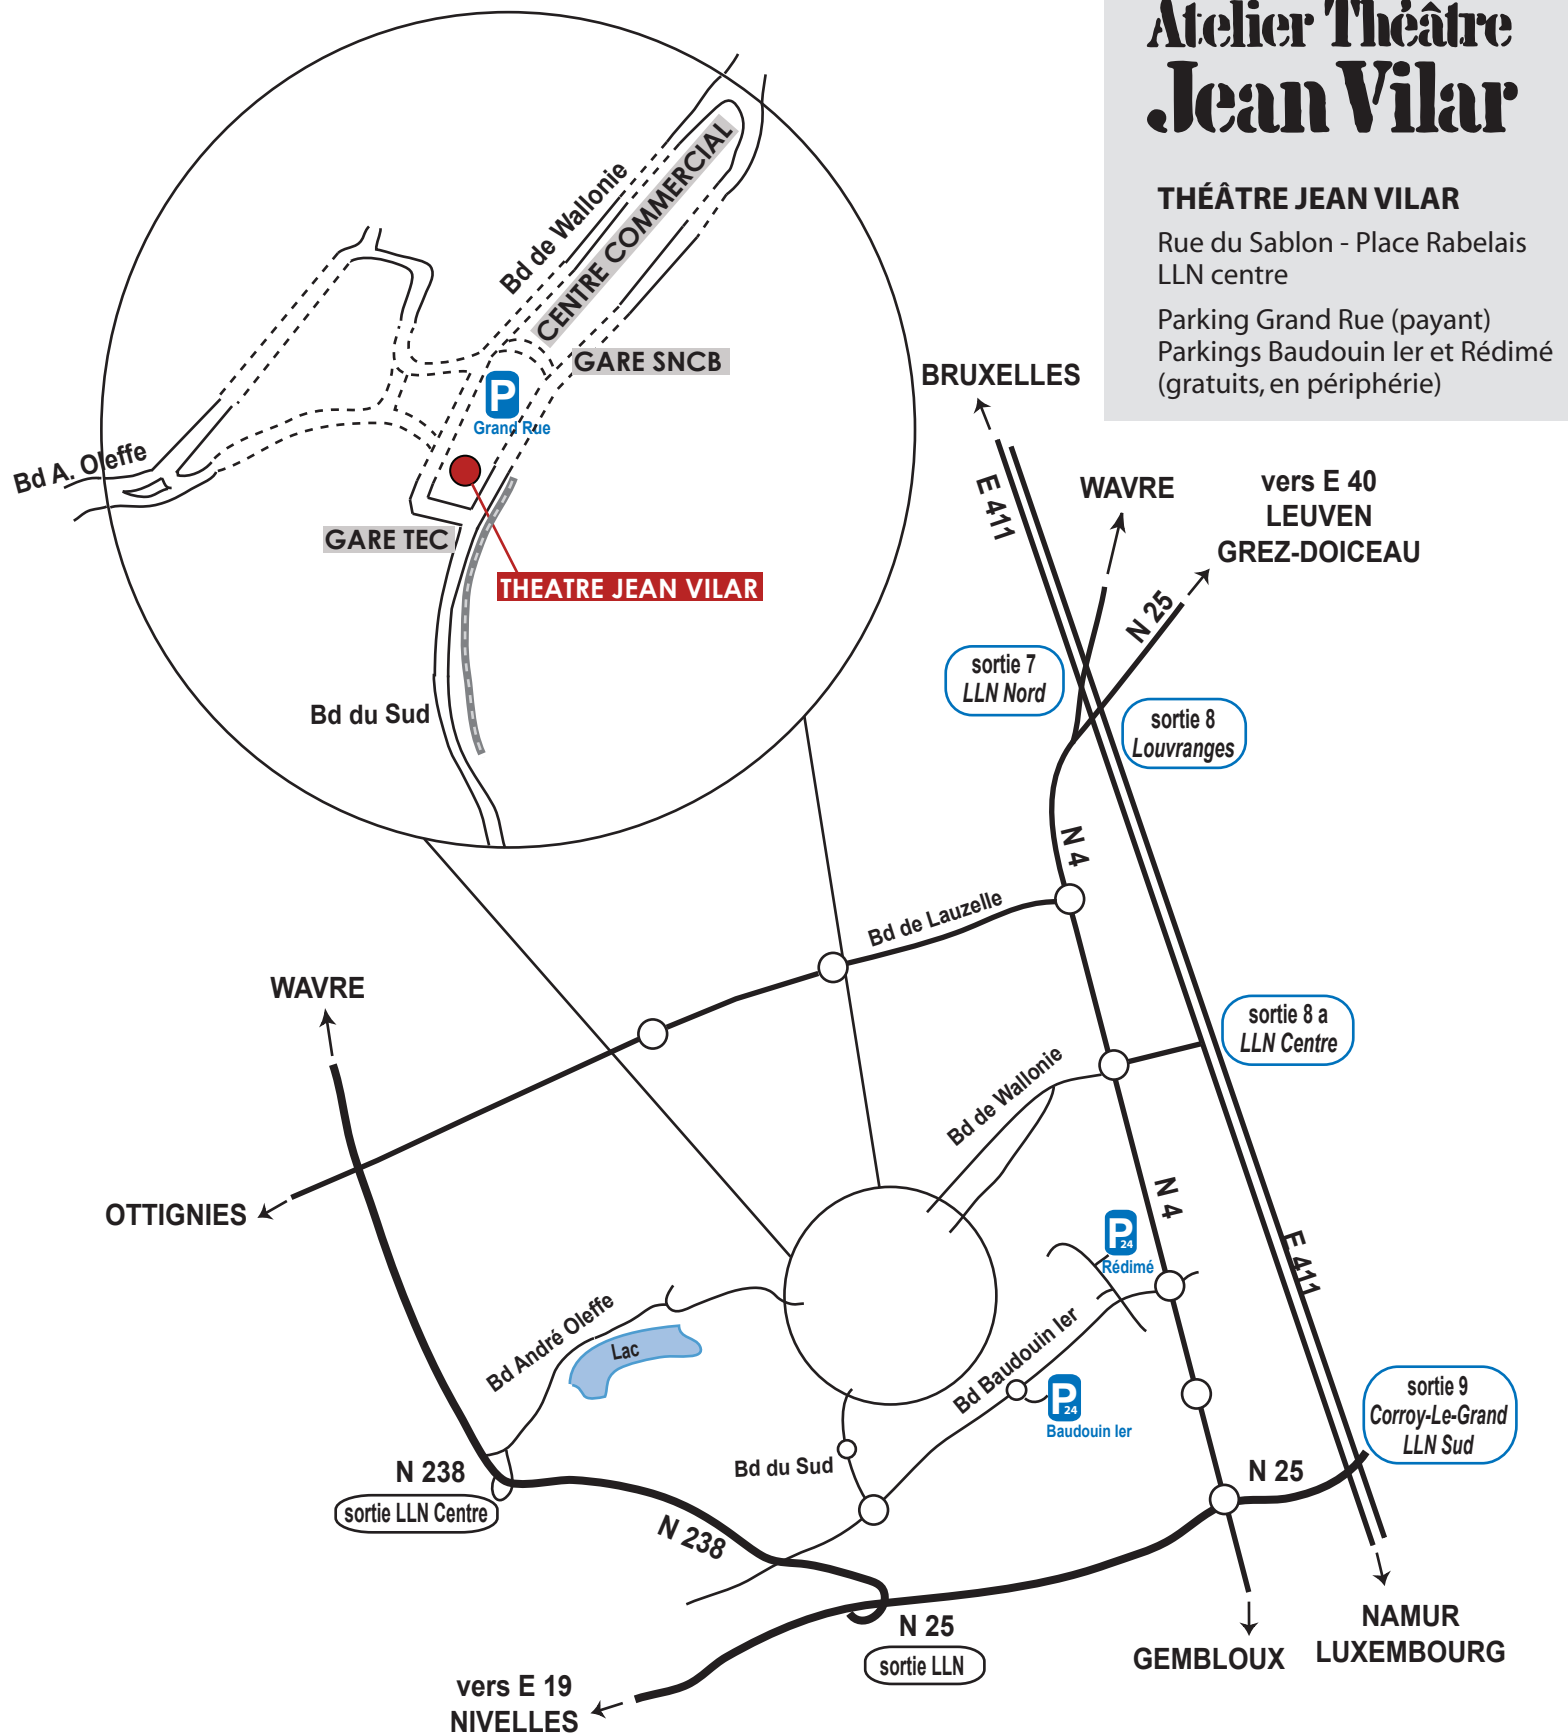

Atelier Théâtre Jean Vilar

THÉÂTRE JEAN VILAR

Rue du Sablon - Place Rabelais
LLN centre

Parking Grand Rue (payant)
Parkings Baudouin Ier et Rédimé
(gratuits, en périphérie)

P Parking payant : tarif préférentiel en validant votre ticket parking au théâtre

P₂₄ Parking "malin" gratuit 24h/24
Il existe également des parkings en zone bleue à proximité du théâtre, gratuits à partir de 19h et le week-end

Itinéraires :

en venant de Bruxelles, de Namur ou de Liège :

E411, sortie 8A "LLN Centre"

Au rond-point : tout droit vers le centre

Dans les parkings souterrains, suivre la signalisation "parking Grand Rue"

en venant de Nivelles :

N 25, sortie LLN

puis suivre la N 238, sortie LLN Centre

Dans les parkings souterrains, suivre la signalisation "parking Grand Rue"